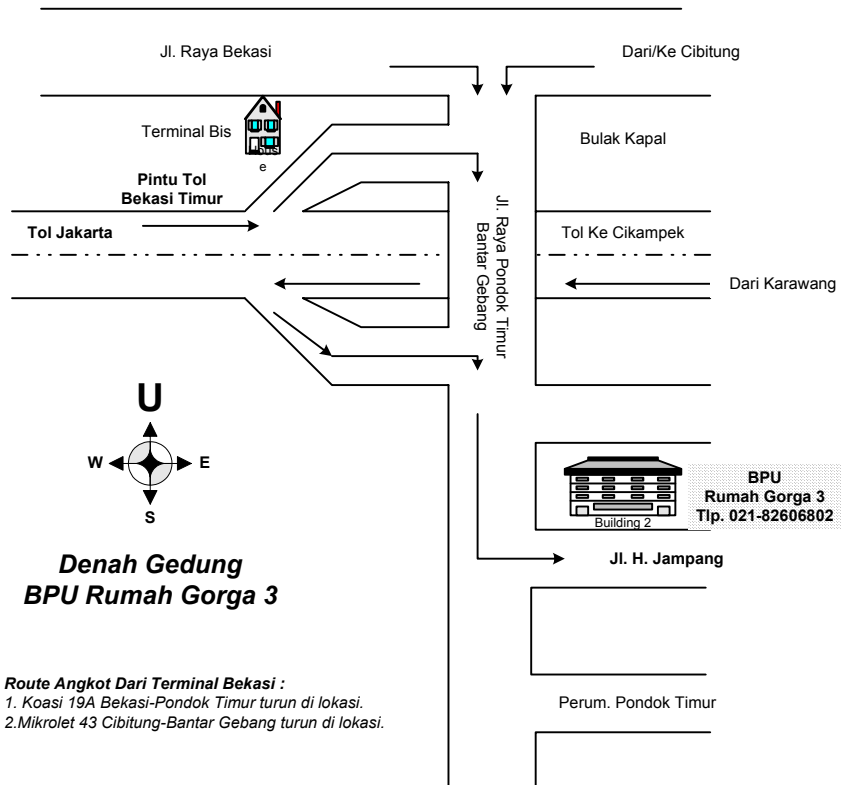

Denah HKBP Jakasempurna

Route Angkot Dari Terminal Bekasi :
 1. Koasi 19A Bekasi-Pondok Timur turun di lokasi.
 2. Mikrolet 43 Cibitung-Bantar Gebang turun di lokasi.